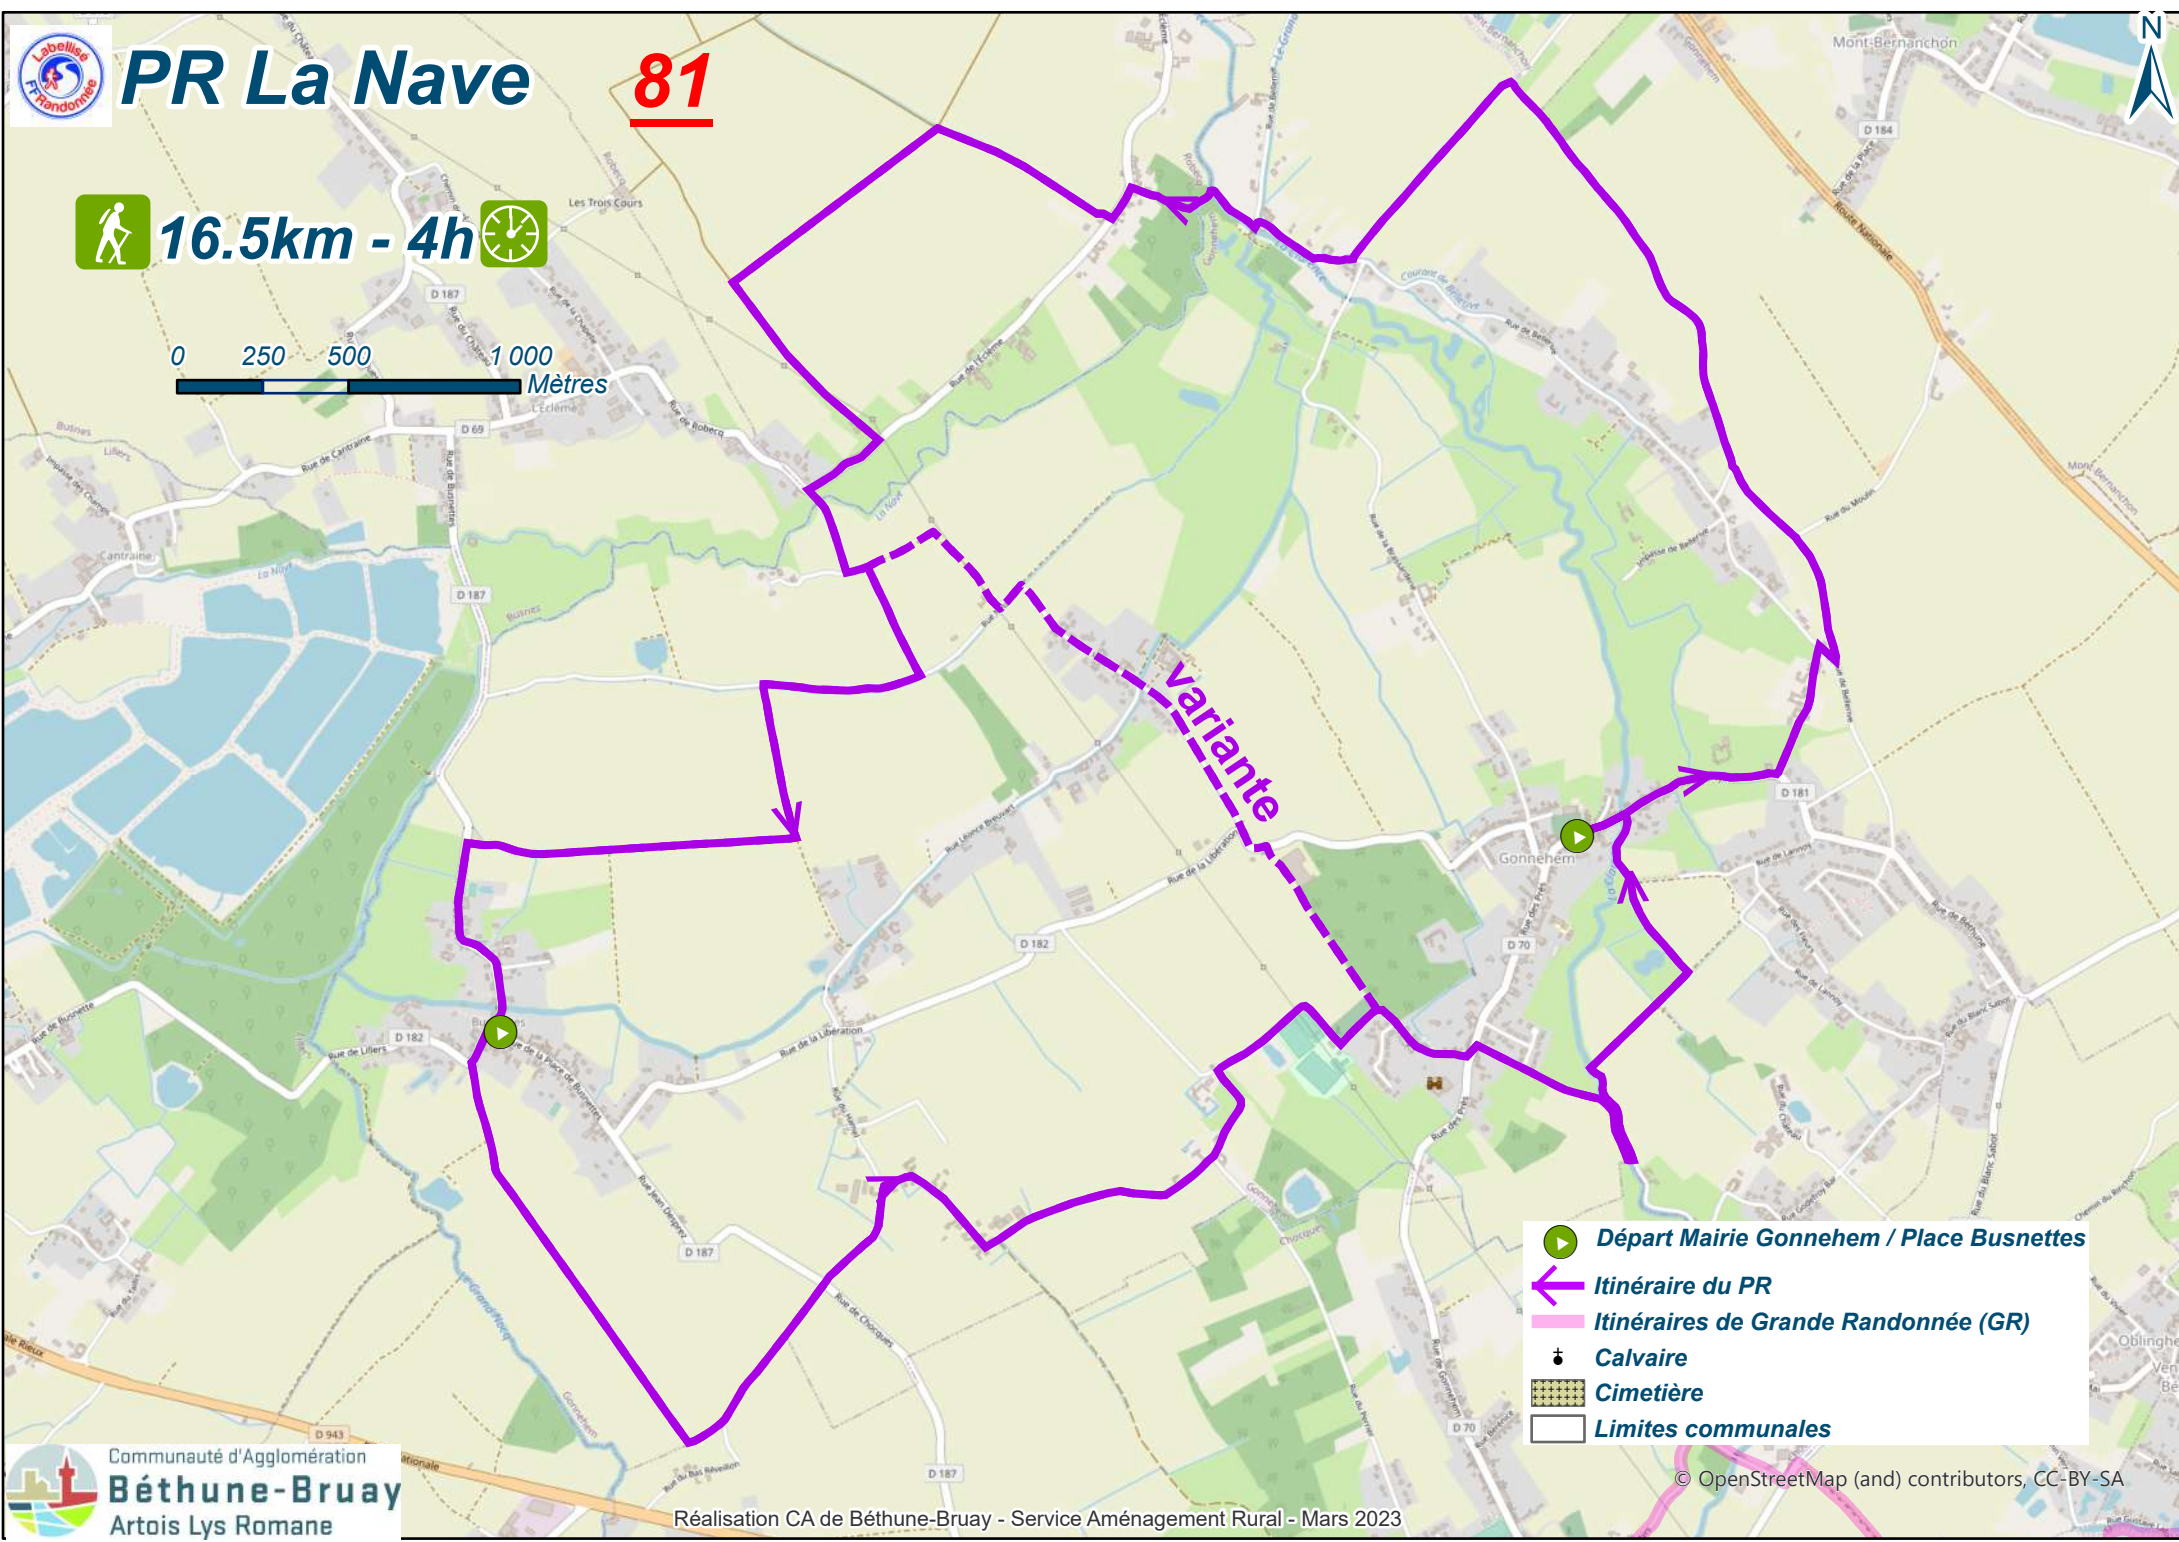

# PR La Nave

# 81

**16.5km - 4h**

0 250 500 1 000 Mètres

variante

- Départ Mairie Gonnehem / Place Busnettes**
- Itinéraire du PR**
- Itinéraires de Grande Randonnée (GR)**
- Calvaire**
- Cimetière**
- Limites communales**