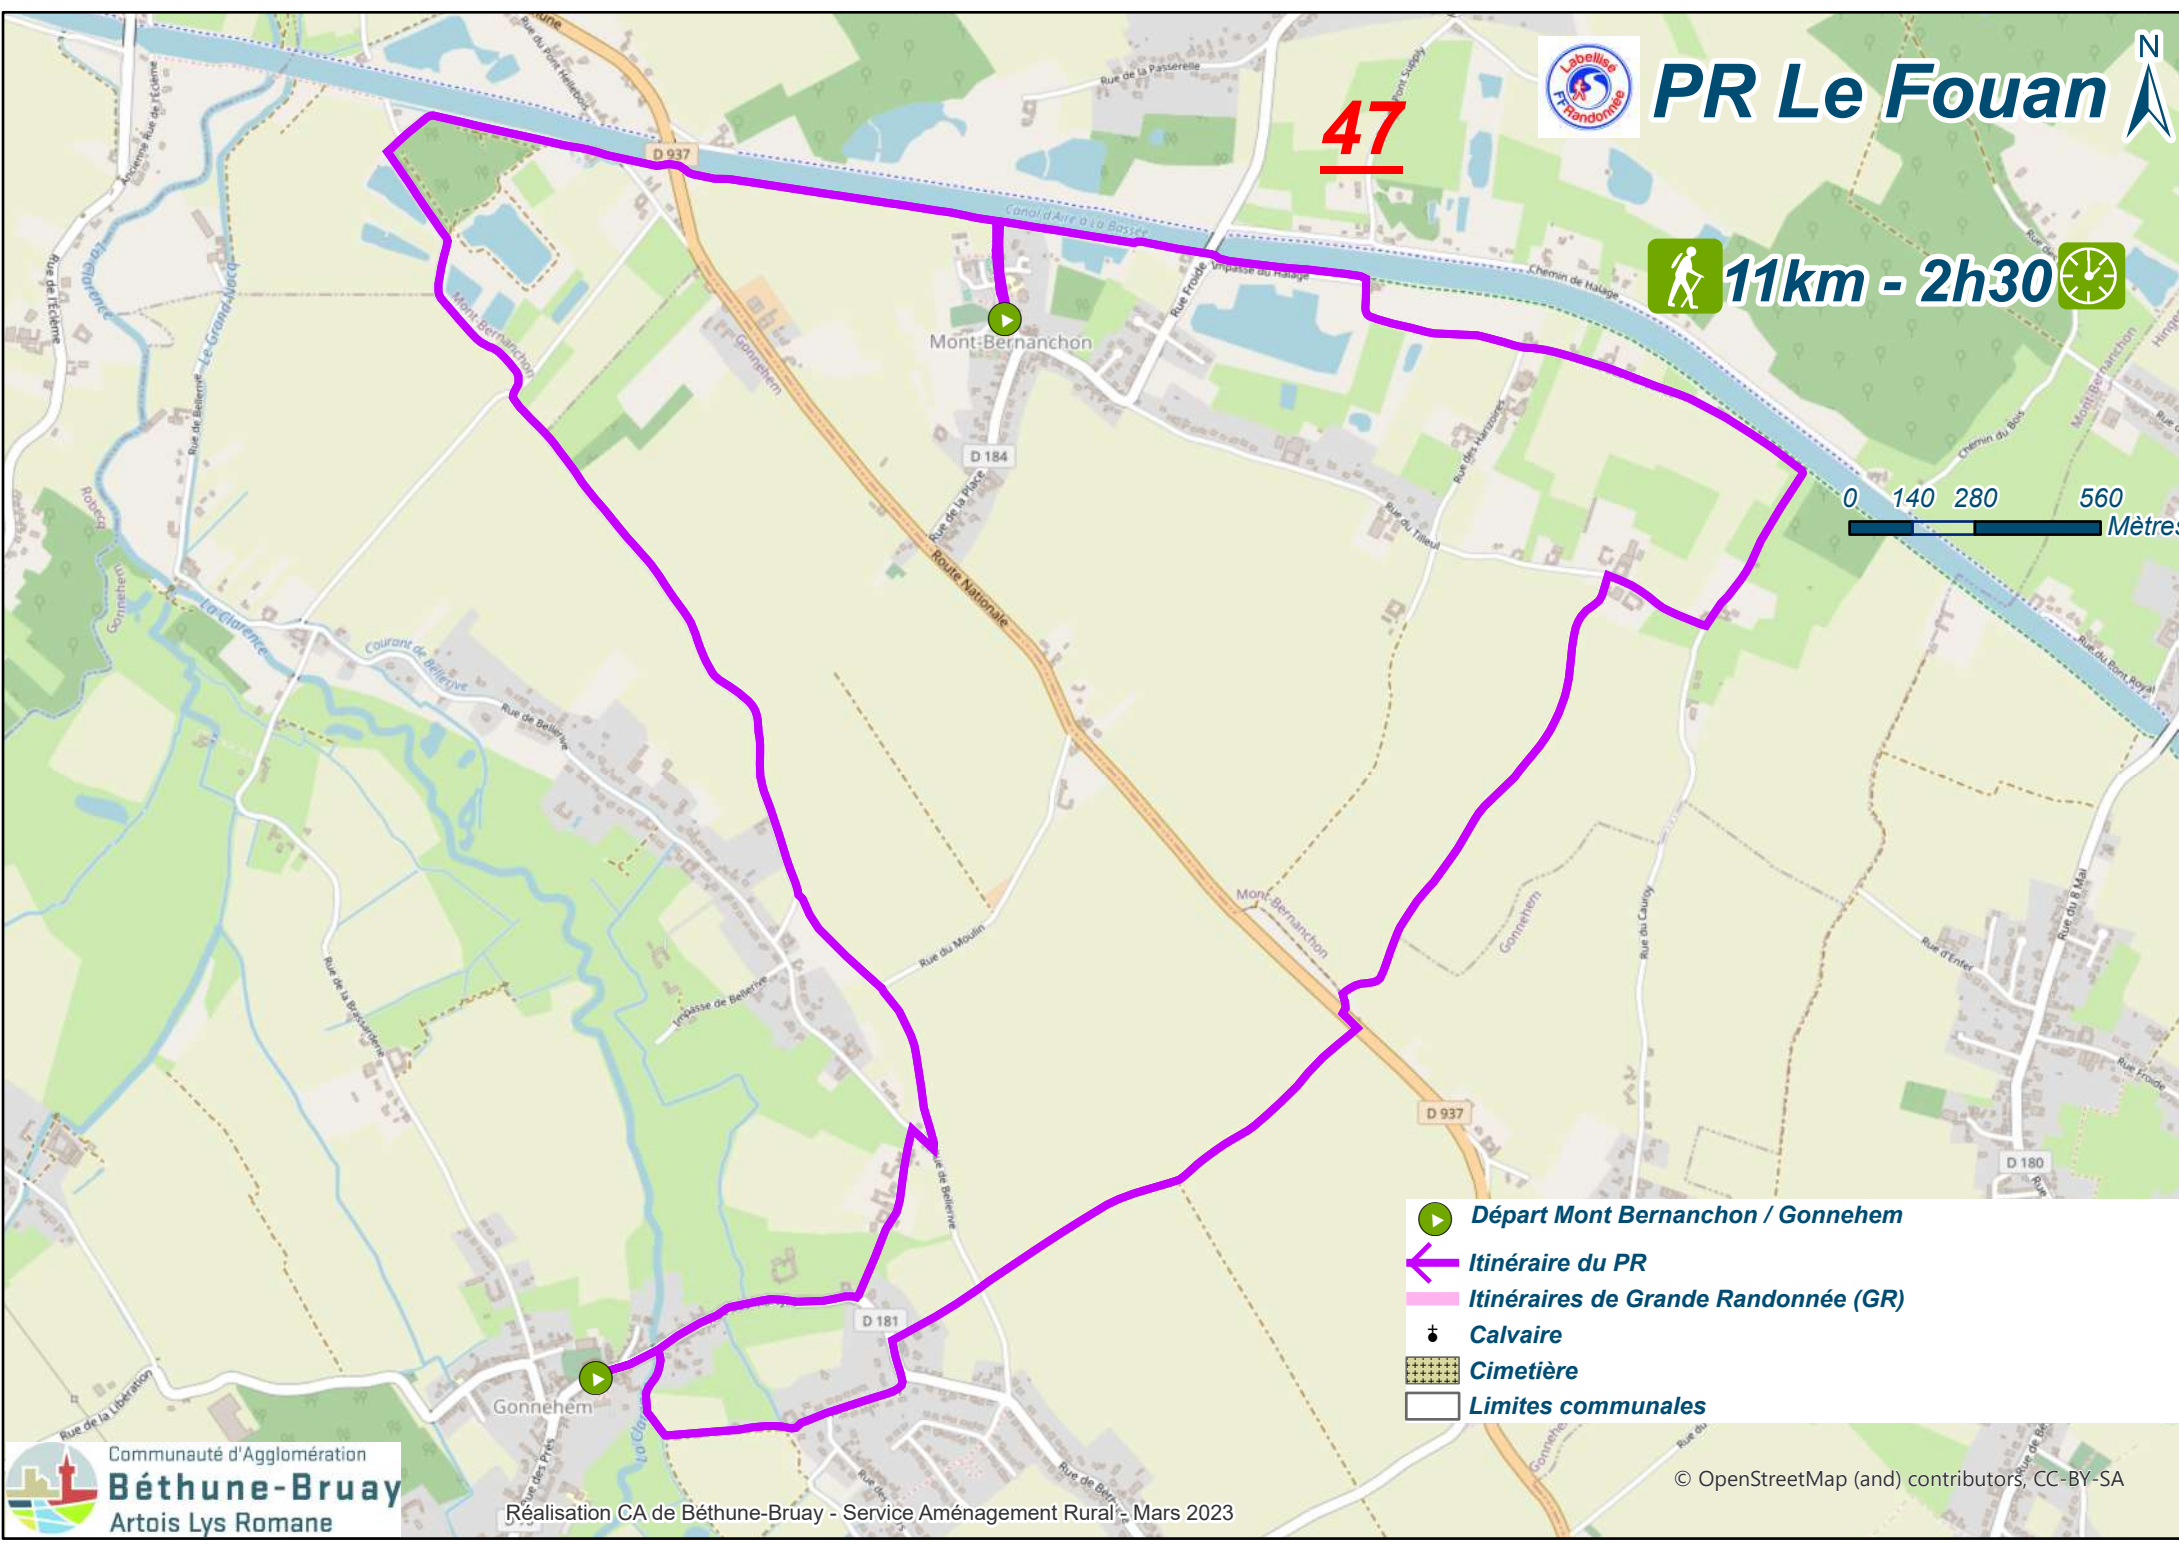

PR Le Fouan

47

11km - 2h30  

-  **Départ Mont Bernançon / Gonnehem**
-  **Itinéraire du PR**
-  **Itinéraires de Grande Randonnée (GR)**
-  **Calvaire**
-  **Cimetière**
-  **Limites communales**